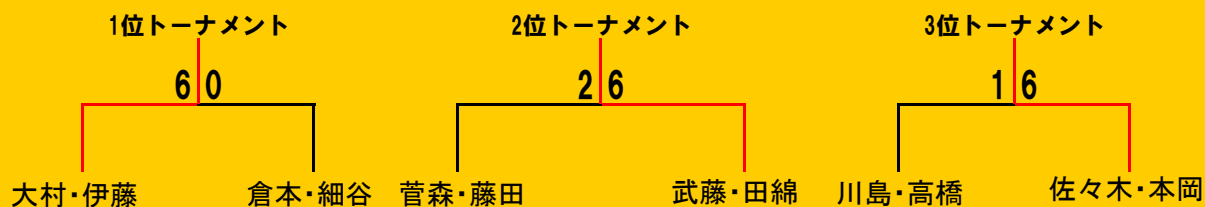

# 初級・初中級女子ダブルス大会結果 2024.5.20

A	高橋・川島	大村・伊藤	菅森・藤田	勝数	順位
高橋・川島		0-6	1-6	0勝2敗	3位
大村・伊藤	6-0		6-5	2勝0敗	1位
菅森・藤田	6-1	5-6		1勝1敗	2位

B	佐々木・本岡	武藤・田綿	倉本・細谷	勝数	順位
佐々木・本岡		5-6	1-6	0勝2敗	3位
武藤・田綿	6-5		4-6	1勝1敗	2位
倉本・細谷	6-1	6-4		2勝0敗	1位